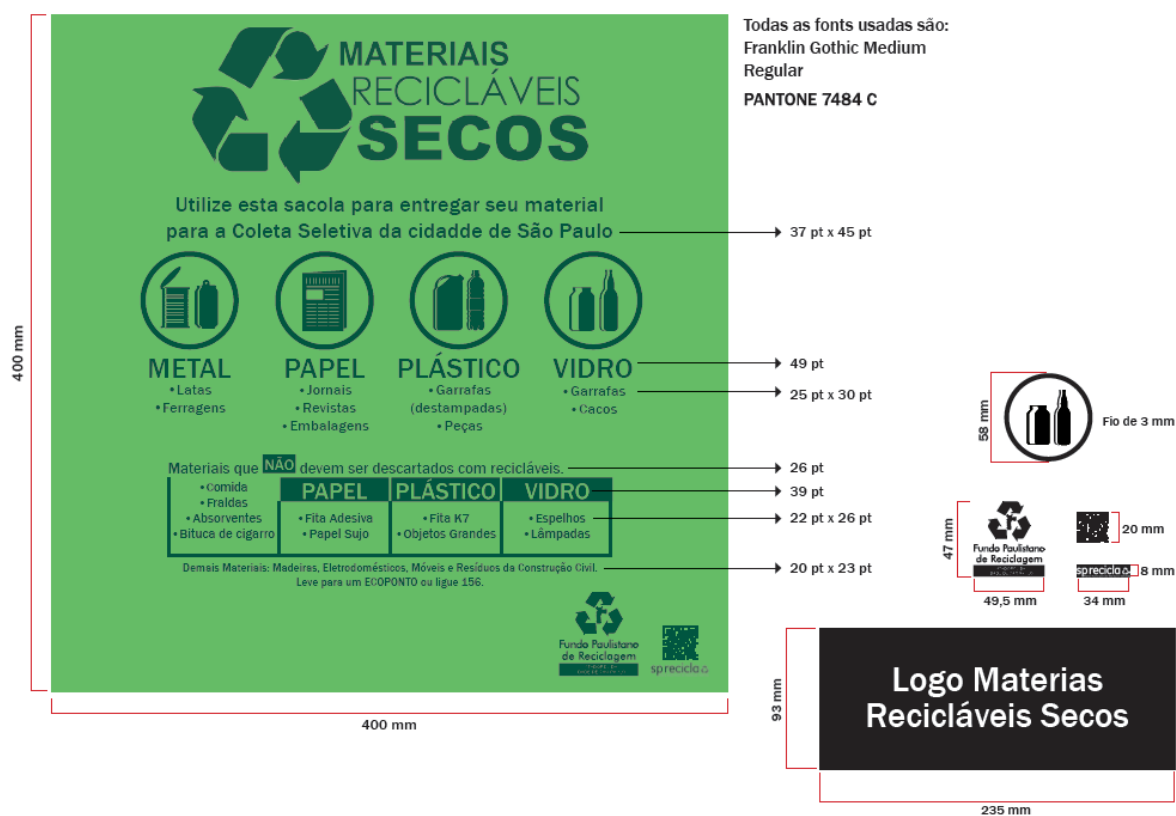

ANEXO I da Resolução nº 55/AMLURB/2015

Define o padrão de identidade visual e diagramação a ser adotado para as sacolas reutilizáveis para a Coleta Seletiva Resíduos Sólidos Domiciliares Secos.

A identidade visual deverá ser aplicada nas sacolas de maneira centralizada

- O arquivo deste Anexo estará disponível no site www.sprecicla.com.br